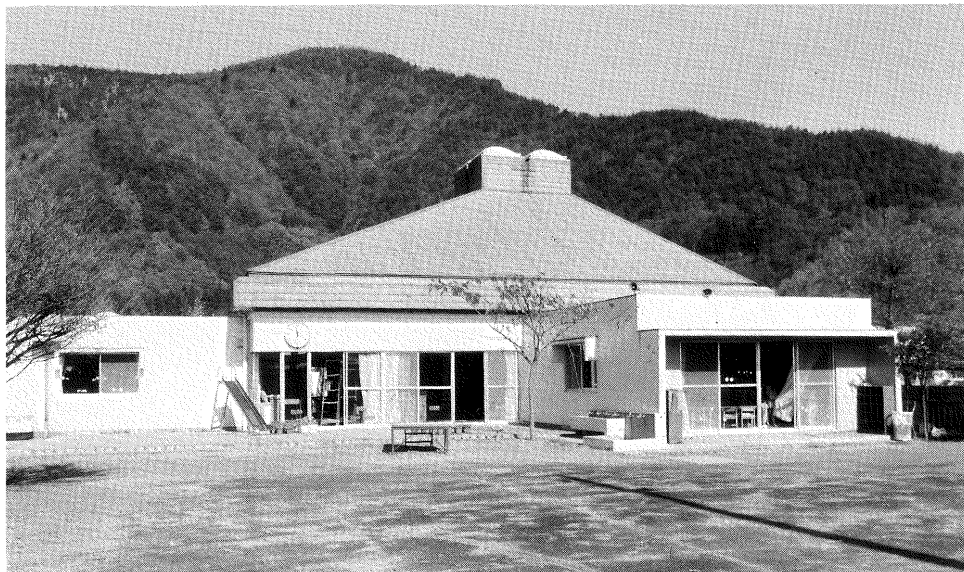

鳴沢小学校

鳴沢保育所