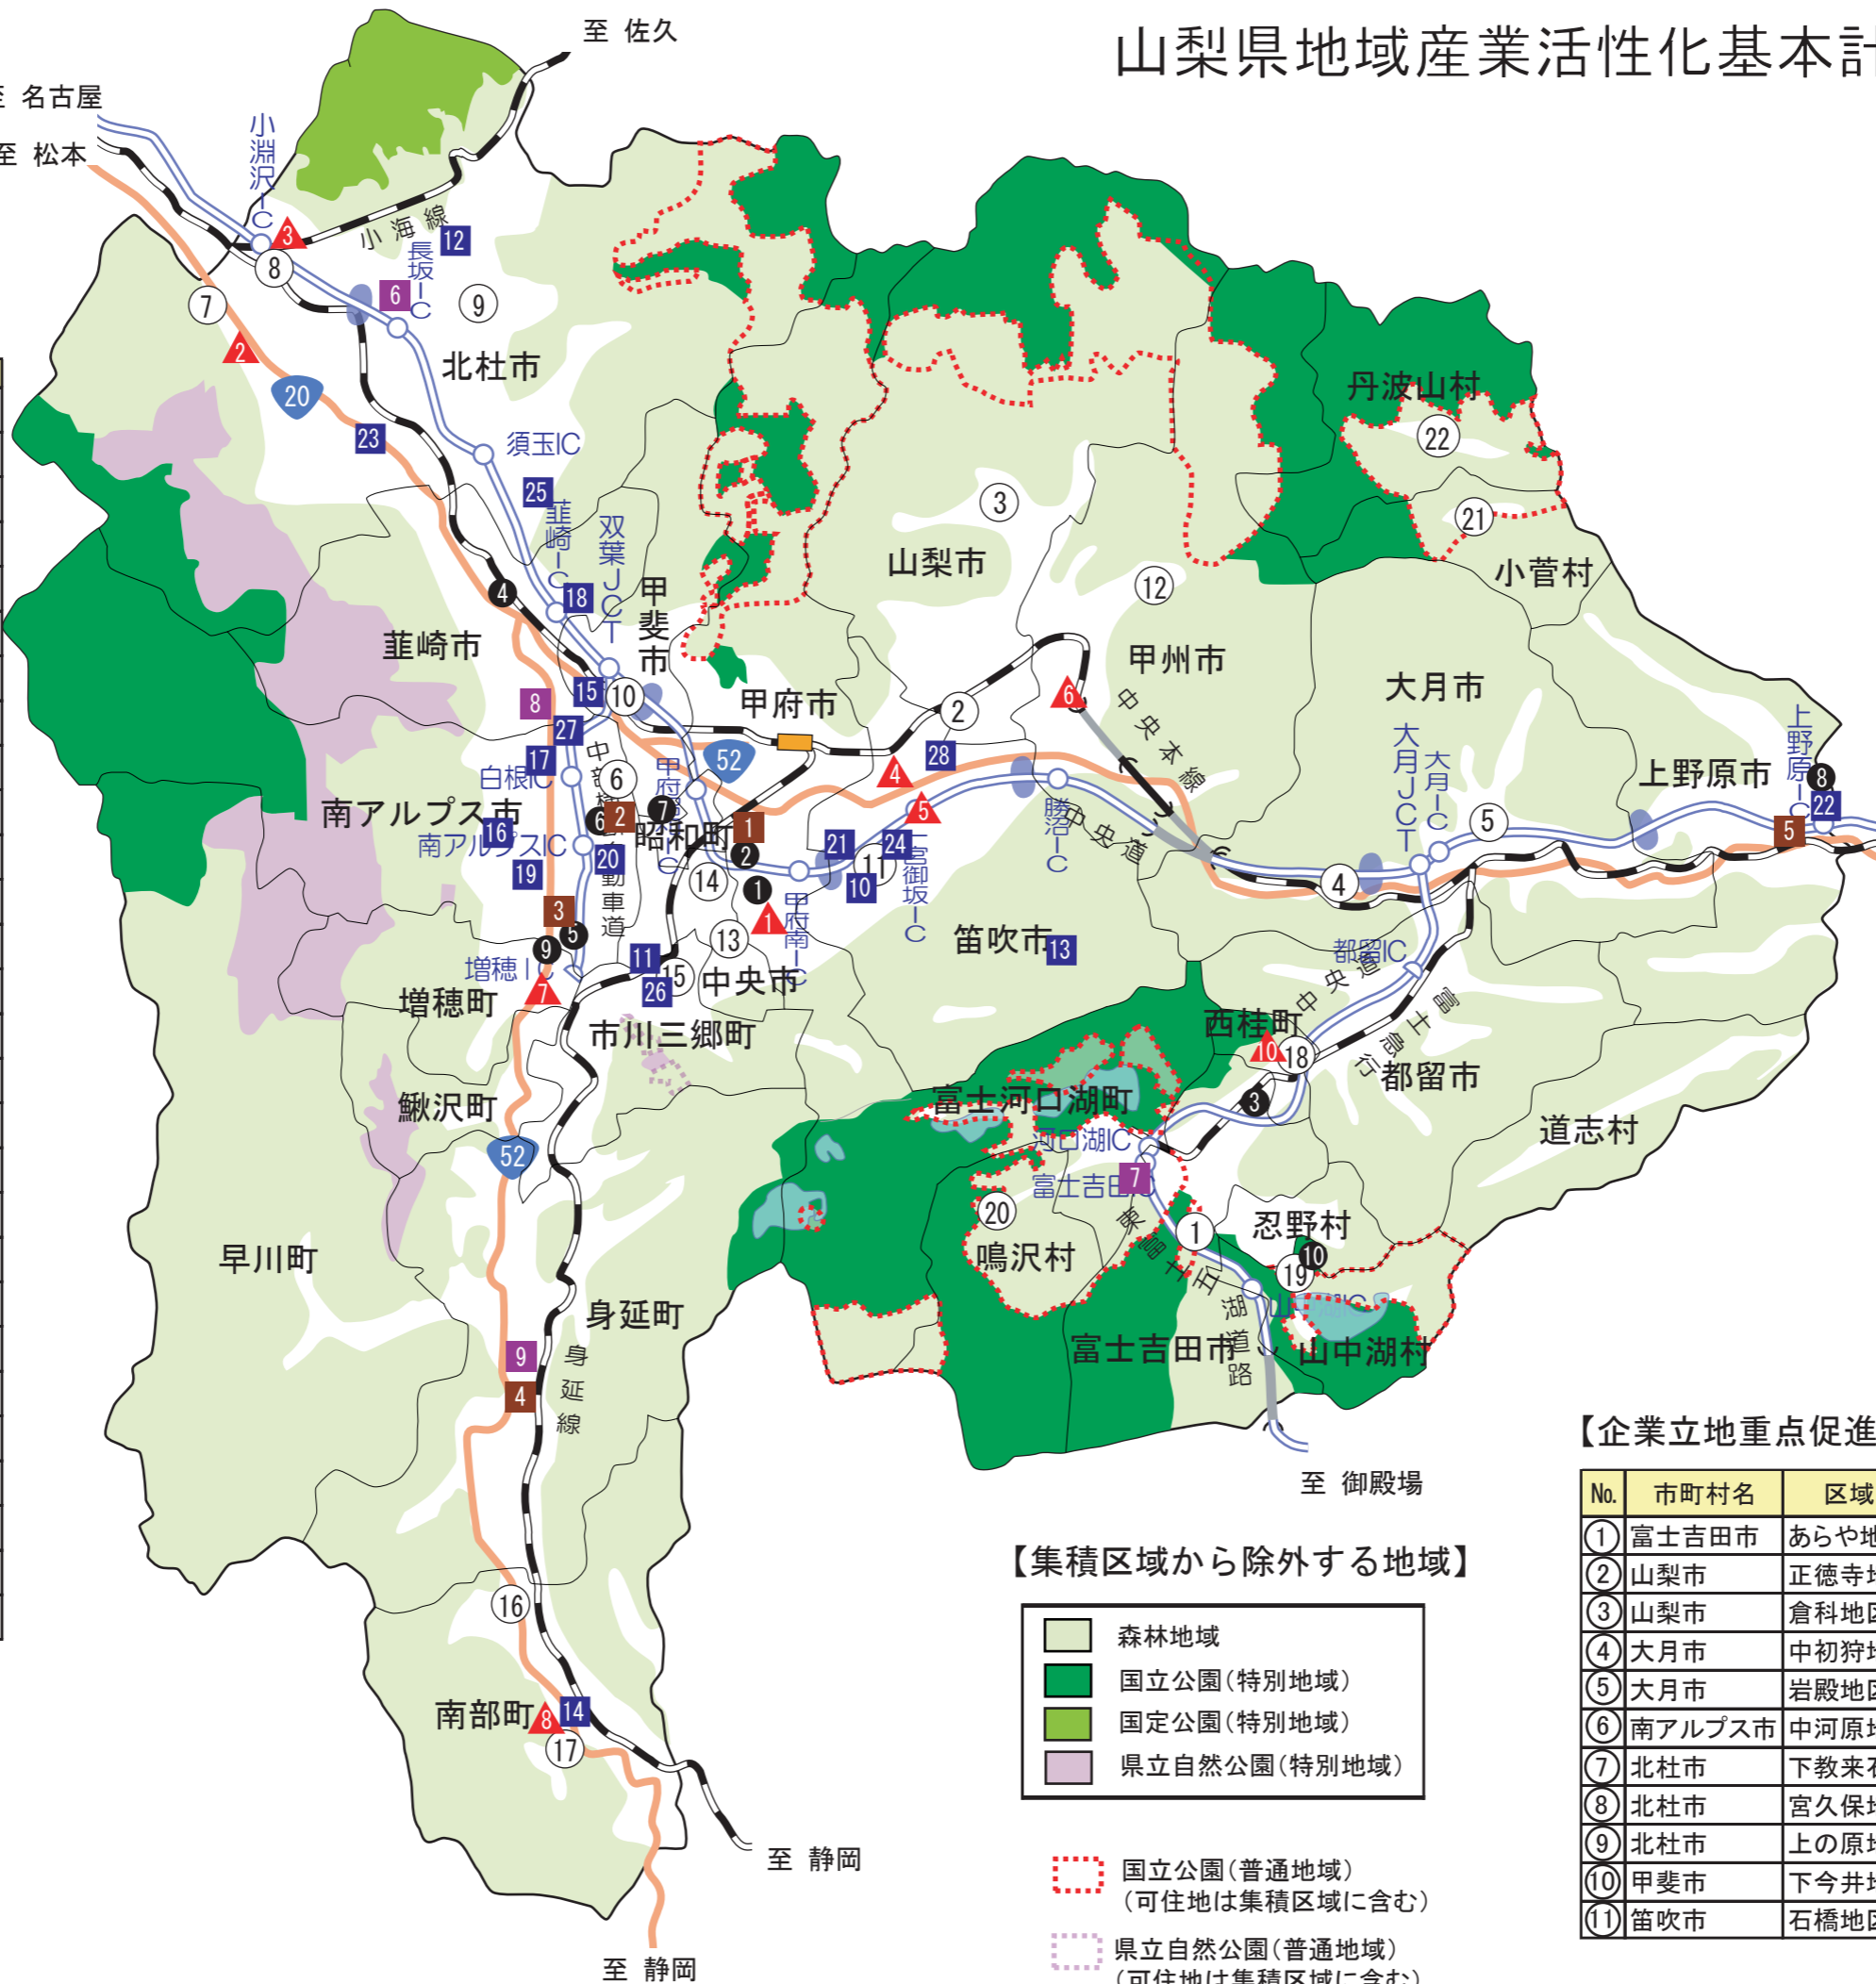

【既存工業団地】

種別	工業団地名	所在市町村
基幹	1 国母	甲府市ほか
	2 釜無	中巨摩郡昭和町
	3 甲西	南アルプス市
	4 身延	南巨摩郡身延町
	5 東部	上野原市
地域中核	6 峡北	北杜市
	7 富士北麓	富士吉田市
	8 御勅使	韮崎市
	9 峡南	南巨摩郡身延町
	10 境川(前間田)	笛吹市
地区拠点	11 市川三郷上野	西八代郡市川三郷町
	12 大泉	北杜市
	13 御坂	笛吹市
	14 富沢	南巨摩郡南部町
	15 双葉	甲斐市
	16 白根	南アルプス市
	17 八田(天房木)	南アルプス市
	18 韮崎	韮崎市
	19 櫛形(下市之瀬)	南アルプス市
	20 若草	南アルプス市
	21 境川(石橋)	笛吹市
	22 上野原	上野原市
	23 武川	北杜市
	24 八代	笛吹市
	25 明野	北杜市
	26 市川三郷大塚	西八代郡市川三郷町
	27 八田御勅使南	南アルプス市
	28 一宮	笛吹市

【主要事業所】

①機械電子産業

1	NECコンピュータテクノ(株)
2	横河電機(株)
3	シチズン電子(株)
4	東京エレクトロンAT(株)
5	TDK(株)
6	(株)日立製作所
7	(株)ルネサステクノロジ
8	(株)エノモト
9	ニスカ(株)
10	ファナック(株)

②健康関連産業

1	(株)シャトレーゼ
2	サントリー(株)
3	(株)アルソア本社
4	モンデ酒造(株)
5	(株)桔梗屋
6	マンズワイン(株)
7	(株)はくばく
8	中央化学(株)
9	テルモ(株)
10	富士ピューア(株)

【企業立地重点促進区域】

No.	市町村名	区域の名称	No.	市町村名	区域の名称
1	富士吉田市	あらや地区	12	甲州市	上萩原地区
2	山梨市	正徳寺地区	13	中央市	高部地区
3	山梨市	倉科地区	14	中央市	ビジネスパーク
4	大月市	中初狩地区	15	市川三郷町	大塚地区
5	大月市	岩殿地区	16	南部町	中野地区
6	南アルプス市	中河原地区	17	南部町	富沢地区
7	北杜市	下教来石地区	18	西桂町	長塚地区
8	北杜市	宮久保地区	19	山中湖村	出口道下地区
9	北杜市	上の原地区	20	鳴沢村	ジラゴンノ地区
10	甲斐市	下今井地区	21	小菅村	小菅地区
11	笛吹市	石橋地区	22	丹波山村	奥秋地区

【集積区域から除外する地域】

	森林地域
	国立公園(特別地域)
	国定公園(特別地域)
	県立自然公園(特別地域)
	国立公園(普通地域) (可住地は集積区域に含む)
	県立自然公園(普通地域) (可住地は集積区域に含む)