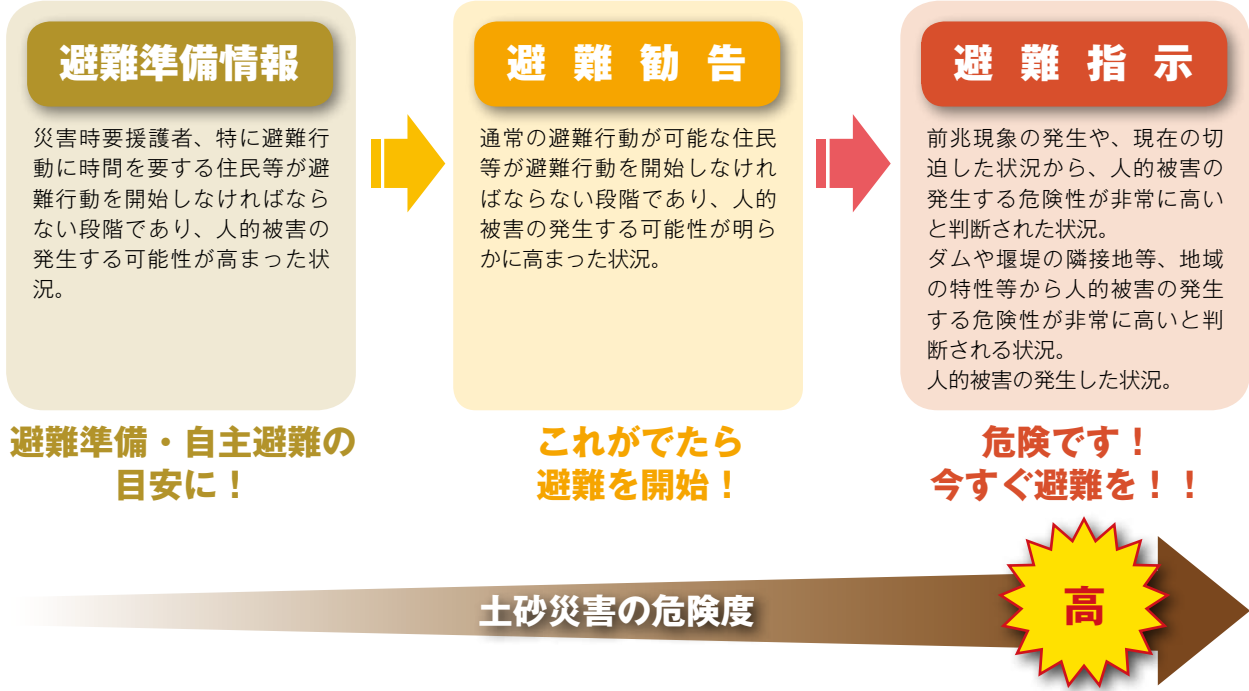

避難のタイミングと避難情報

避難のタイミング

自然災害は状況が急変することが多く、鳴沢村役場では村全域の被害が完全に把握できない場合があります。災害の前兆現象等を発見し、危険であると判断したときは避難勧告を待たずに自主的に指定避難場所へ避難してください。

情報の伝達経路