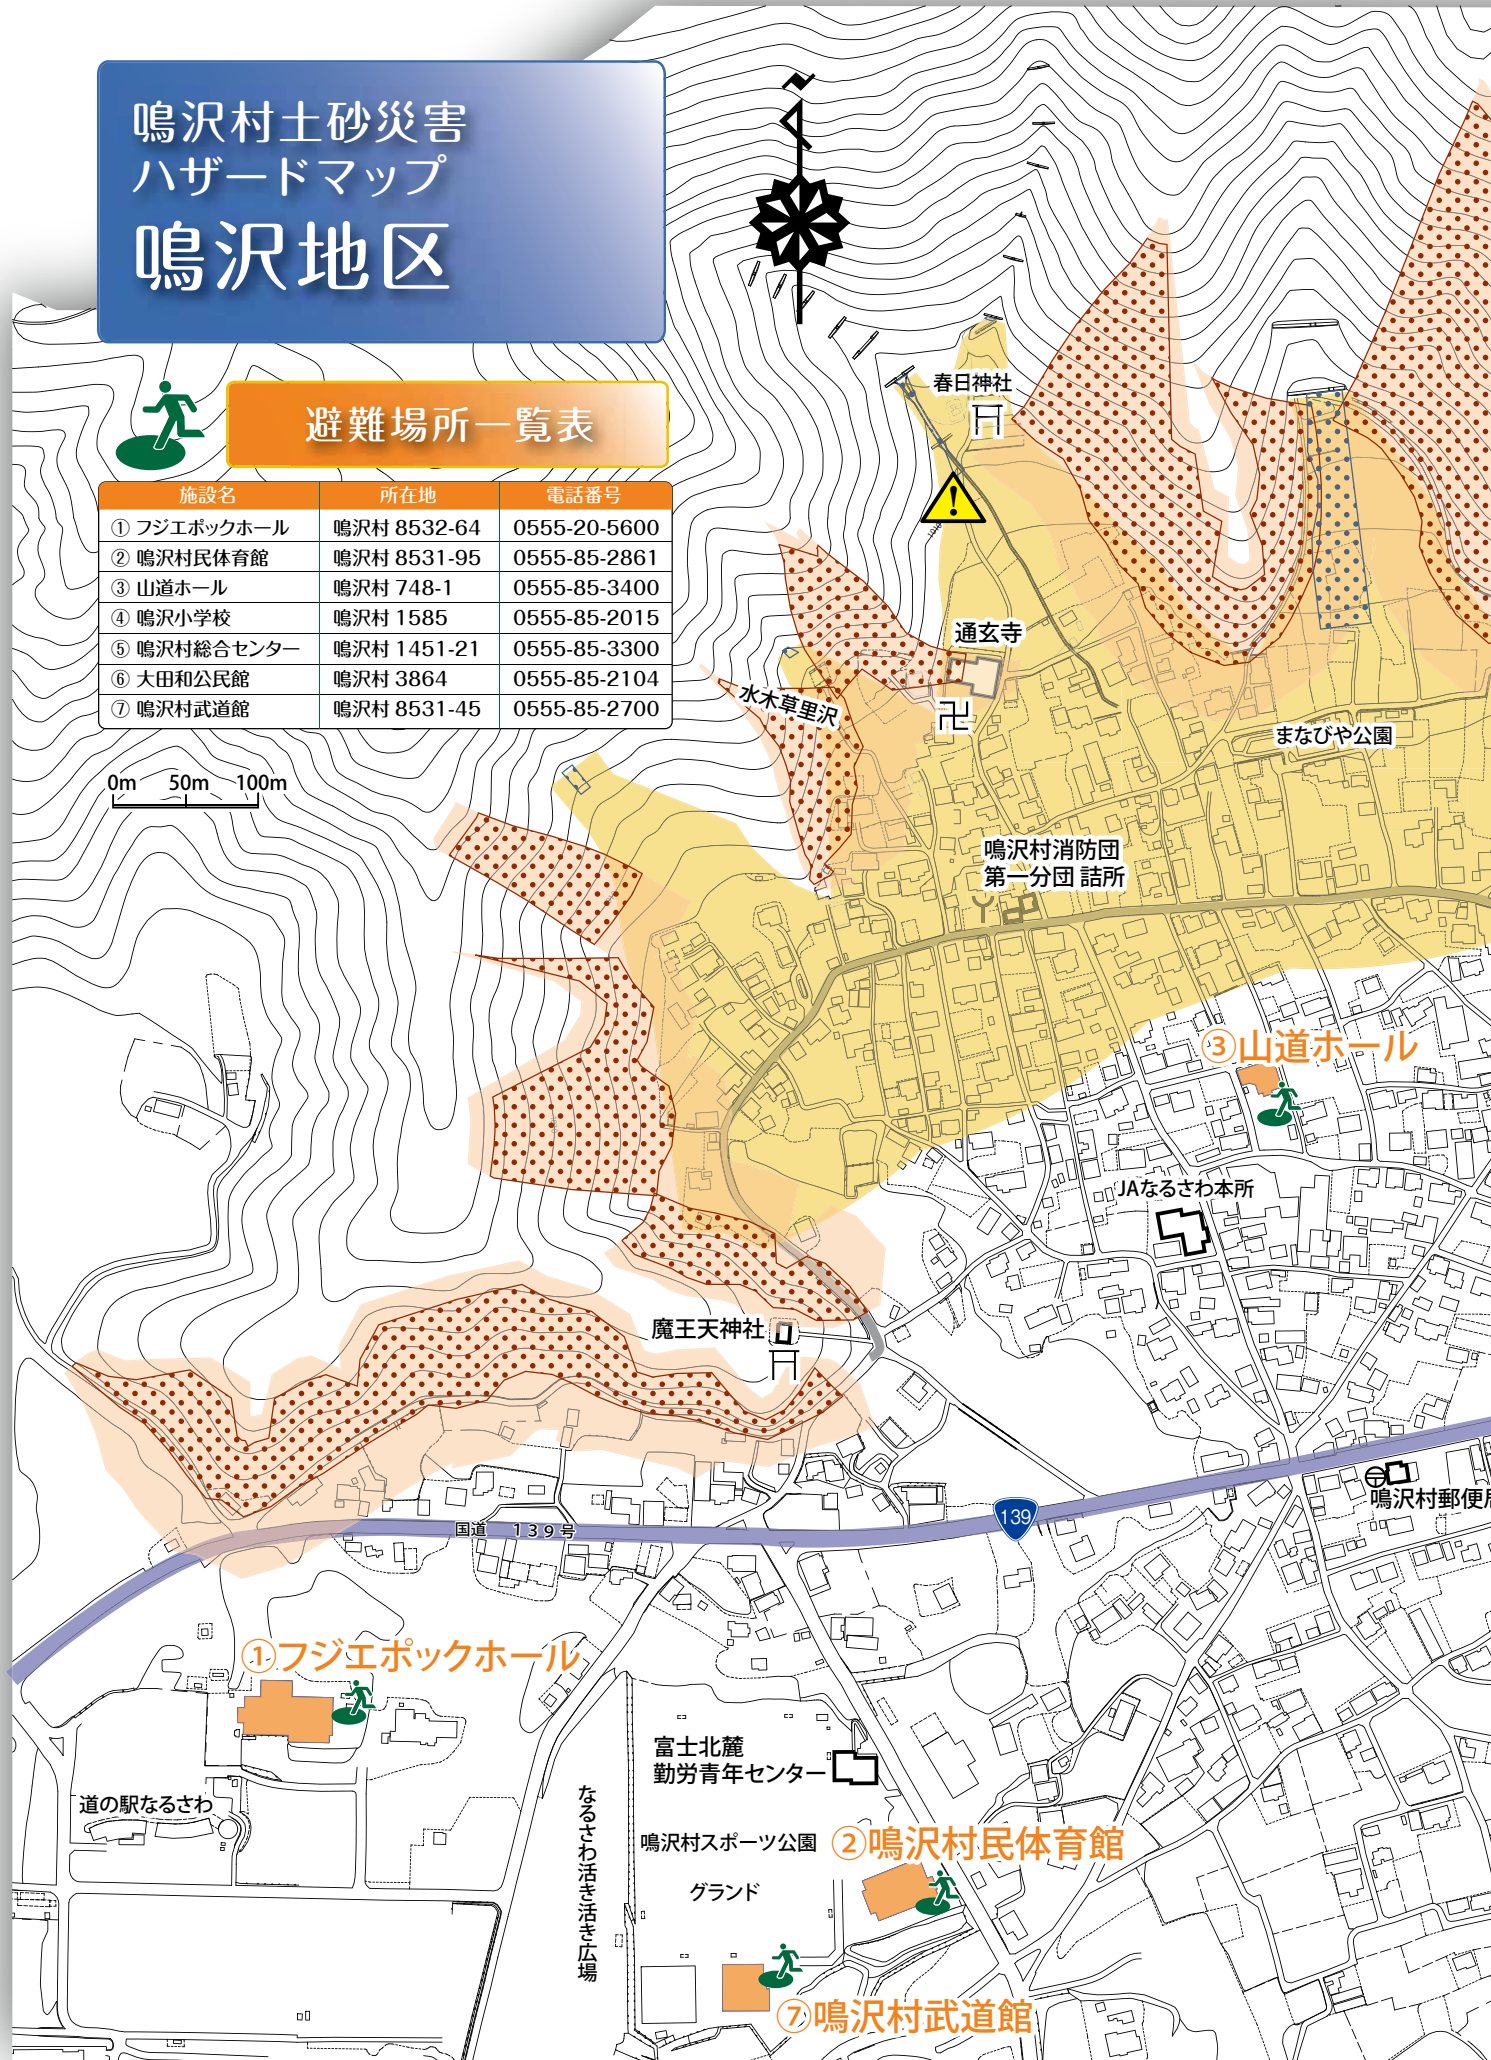

鳴沢村土砂災害 ハザードマップ 鳴沢地区

避難場所一覧表

施設名	所在地	電話番号
① フジエポックホール	鳴沢村 8532-64	0555-20-5600
② 鳴沢村民体育館	鳴沢村 8531-95	0555-85-2861
③ 山道ホール	鳴沢村 748-1	0555-85-3400
④ 鳴沢小学校	鳴沢村 1585	0555-85-2015
⑤ 鳴沢村総合センター	鳴沢村 1451-21	0555-85-3300
⑥ 大田和公民館	鳴沢村 3864	0555-85-2104
⑦ 鳴沢村武道館	鳴沢村 8531-45	0555-85-2700

0m 50m 100m

① フジエポックホール

道の駅なるさわ

富士北麓
勤労青年センター

鳴沢村スポーツ公園 ② 鳴沢村民体育館

グラウンド

なるさわ生き生き広場

⑦ 鳴沢村武道館

139

国道 139号

鳴沢村郵便局

鳴沢村消防団
第一分団 詰所

③ 山道ホール

JAなるさわ本所

魔王天神社

春日神社

通玄寺

水木草里沢

まなびや公園